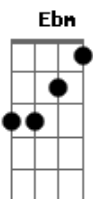

© ukulele-chords.com