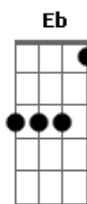

© ukulele-chords.com