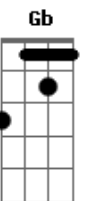

E D A
 Minha vida é igualzinha a vida do peão
 Também tem saudade do seu coração
 Onde vai seu cavalo, vai meu caminhão
 (D E A)

A D A D E
 Quantas estrelas já vi iluminando o céu

Acordes

© ukulele-chords.com

© ukulele-chords.com

© ukulele-chords.com

© ukulele-chords.com

© ukulele-chords.com

© ukulele-chords.com

© ukulele-chords.com

© ukulele-chords.com

A D E
 Madrugada de sereno molha o meu chapéu
 Já passei tantos janeiros
 Já senti tanta saudade
 Cada ida, cada volta é só felicidade
 (A Abm Gbm)