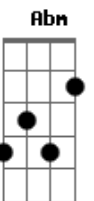

E D A
 Minha vida é igualzinha a vida do peão
 Também tem saudade do seu coração
 Onde vai seu cavalo, vai meu caminhão
 (D E A)

A D A D E
 Quantas estrelas já vi iluminando o céu

Acordes

© ukulele-chords.com

© ukulele-chords.com

© ukulele-chords.com

© ukulele-chords.com

© ukulele-chords.com

© ukulele-chords.com

© ukulele-chords.com

© ukulele-chords.com

A D E
 Madrugada de sereno molha o meu chapéu
 Já passei tantos janeiros
 Já senti tanta saudade
 Cada ida, cada volta é só felicidade
 (A Abm Gbm)