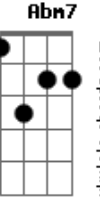

© ukulele-chords.com