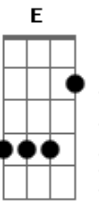

© ukulele-chords.com