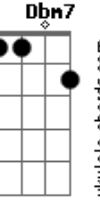

© ukulele-chords.com