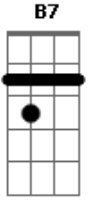

© ukulele-chords.com