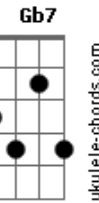

© ukulele-chords.com