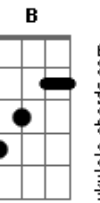

© ukulele-chords.com