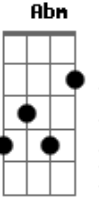

© ukulele-chords.com