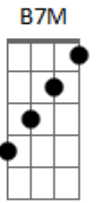

© ukulele-chords.com