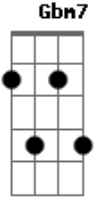

© ukulele-chords.com