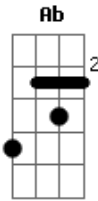

© ukulele-chords.com