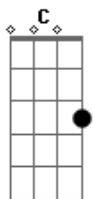

Signal - Lual Sem Lua

Tom: C

(intro) C F G C Am F G

C
Foi estranho pra mim, pegar na sua mão
G

Am F G
Te ver andando comigo, sem nenhuma direção

C
Foi estranho pra mim, entrando no meu carro
G Am

Você pondo o cinto e eu acelerado

Em F
Fui te levar, pra um luau sem lua

Am Em G
Sem direção, sem violão, em posto de gasolina

(intro)

C
É estanho pra mim, conversar com você
G C

Am F G
Depois daquilo tudo, ficando sem te entender

C
Agora estou sozinho e não sei te explicar
G Am

Em
Saindo da sua vida e você entrando na minha vida
F
Com seu jeito diferente de ser
Am Em G
Sendo sincera, e eu aqui sonhando em ser feliz

(intro)

F (solo)

(A)

D
Eu tentei te ligar, você não me atendeu
A D G

G A
A dor batia forte, mas já me acostumei

D
Eu só iria dizer pra não se preocupar
A G

D
Que você foi pra mim tudo que eu queria que fosse
G A

F
E sempre vai ser assim

F D G A
Até o fim

Acordes

© ukulele-chords.com