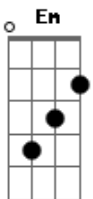

© ukulele-chords.com