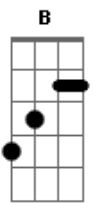

© ukulele-chords.com