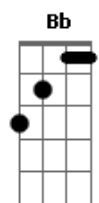

© ukulele-chords.com