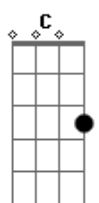

© ukulele-chords.com