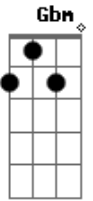

© ukulele-chords.com