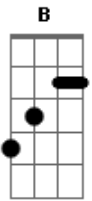

© ukulele-chords.com