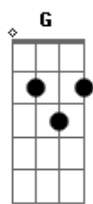

G **D**
La mentira reaccionó

D

La hora mas oscura de la noche

D

es antes de que salga el sol

D

Manejas la teledistancia **F**

G

como un mago predador

(ponte)

(riff 3)

(riff 4)

Acordes

© ukulele-chords.com

© ukulele-chords.com

© ukulele-chords.com