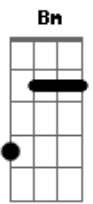

Zona 21 - Satisfaz a Cabeça

tom:

Intro: **Bm**
Db D B Db D B
Db D Gb Db D Gb

Db D
 Andando, nas ruas, eu penso
B
 Se estou do lado errado do muro
Db D
 No escuro, pessoas

B
 Que julgam saber mais que você
Db D
 E julgam a todos

B Db D
 Alegam que assim é melhor
B Db D
 Sempre tentando mudar você

Gb Db D
 Alegam que assim é melhor
Gb Db D
 Sempre tentando mudar você

Gb Db D
 Alegam que assim é melhor
Gb Db D
 Sempre tentando mudar você

Gb Db D
 Alegam que assim é melhor
Gb Db D
 Sempre tentando mudar você

D Gb Db D B
 Satisfaz sua cabeça mais o coração é quem vai sofrer
D Gb Db D B D
 Satisfaz sua cabeça mais o coração é quem vai sofrer

(**Db D B**)
 (**Db D B**)

Db D
 Espreitam, como lobos, no escuro
B
 Pra eles você é só mais um número
Db D
 Objeto, de estudo

B
 Escravo feito para o consumo
Db D
 Pessoas te julgam

Acordes

© ukulele-chords.com