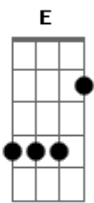

Zoroastro - Você Usa e Joga Fora

tom:

Intro: Am

G Am
Oh oh oh oh oh oh
G Am Am
Oh oh oh oh oh oh
G Am
Oh oh oh oh oh oh
G Am Am
Oh oh oh oh oh oh
Am
Você usa e joga fora

Dá a costa e vai embora

Põe na burra uma esmola
E Am
Diz que não vai mais voltar
Dm
Mas, à noite está de volta

Me apavora a toda hora

Faz careta e até chora
F
Me pedindo pra te amar
G
Você pede o meu conselho

Rabiscando o meu espelho

Depois fica de joelho
Am
Você quer me enganar
Am
Sempre deixo a porta aberta

Mas, contigo estou de alerta

Eu bem sei da hora certa
E Am
Você vai me abandonar
(E Am E Am)

G Am
Oh oh oh oh oh oh
G Am Am
Oh oh oh oh oh oh
G Am

Acordes

© ukulele-chords.com

© ukulele-chords.com

© ukulele-chords.com

© ukulele-chords.com

© ukulele-chords.com

Oh oh oh oh oh oh
G Am Am
Oh oh oh oh oh oh

Am
Você usa e joga fora

Dá a costa e vai embora

Põe na burra uma esmola
E Am
Diz que não vai mais voltar
Dm
Mas, à noite está de volta

Me apavora a toda hora