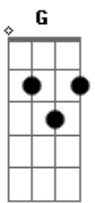

© ukulele-chords.com