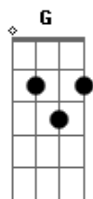

Zumbis do Espaço - Carcaça de um outro alguém

C tom:
[Riff 1]

[Riff 1]

Só depois de longa data que eu passei a perceber
 Além de ter comido o que o diabo enjeitou
 Todos nós já tínhamos noção do que fazer
 Mas foi no meio daquela balbúrdia
 Que eu perdi você
 E então eu descobri onde foi que eu errei
 Uma garrafa de whisky e um dos corpos carreguei
 E fugi daquele bar pois a polícia estava pra chegar

Riff 2 (4x)

Eu passei a noite inteira carregando
 A carcaça de um outro alguém
 A carcaça não era sua, meu bem

Riff 1 (2x abafado)

Am

Acordes

© ukulele-chords.com

© ukulele-chords.com

© ukulele-chords.com