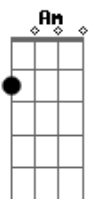

Zumbis do Espaço - Carcaça de um outro alguém

C tom:
[Riff 1]

[Riff 1]

Só depois de longa data que eu passei a perceber
 Além de ter comido o que o diabo enjeitou
 Todos nós já tínhamos noção do que fazer
 Mas foi no meio daquela balbúrdia
 Que eu perdi você
 E então eu descobri onde foi que eu errei
 Uma garrafa de whisky e um dos corpos carreguei
 E fugi daquele bar pois a polícia estava pra chegar

Riff 2 (4x)

Eu passei a noite inteira carregando
 A carcaça de um outro alguém
 A carcaça não era sua, meu bem

Riff 1 (2x abafado)

Am

Acordes

© ukulele-chords.com

© ukulele-chords.com

© ukulele-chords.com