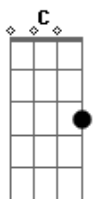

Zumbis do Espaço - Carcaça de um outro alguém

C tom:
[Riff 1]

[Riff 1]

Só depois de longa data que eu passei a perceber
 Além de ter comido o que o diabo enjeitou
 Todos nós já tínhamos noção do que fazer
 Mas foi no meio daquela balbúrdia
 Que eu perdi você
 E então eu descobri onde foi que eu errei
 Uma garrafa de whisky e um dos corpos carreguei
 E fugi daquele bar pois a polícia estava pra chegar

[C G ERiff 1]
 Tinha ainda todo o deserto para enfrentar

Eu passei a noite inteira carregando
 A carcaça de um outro alguém
 A carcaça não era sua, meu bem

Eu passei a noite inteira carregando
 A carcaça de um outro alguém
 A carcaça não era sua, meu bem

Riff 2 (4x)

Eu passei a noite inteira carregando
 A carcaça de um outro alguém
 A carcaça não era sua, meu bem

Riff 1 (2x abafado)

Am

Acordes

© ukulele-chords.com

© ukulele-chords.com

© ukulele-chords.com