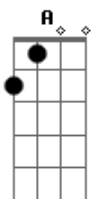

Zumbis do Espaço - Carcaça de um outro alguém

C tom:
[Riff 1]

[Riff 1]

Só depois de longa data que eu passei a perceber
 Além de ter comido o que o diabo enjeitou
 Todos nós já tínhamos noção do que fazer
 Mas foi no meio daquela balbúrdia
 Que eu perdi você
 E então eu descobri onde foi que eu errei
 Uma garrafa de whisky e um dos corpos carreguei
 E fugi daquele bar pois a polícia estava pra chegar

Riff 2 (4x)

Eu passei a noite inteira carregando
 A carcaça de um outro alguém
 A carcaça não era sua, meu bem

Riff 1 (2x abafado)

Am

Acordes

© ukulele-chords.com

© ukulele-chords.com

© ukulele-chords.com